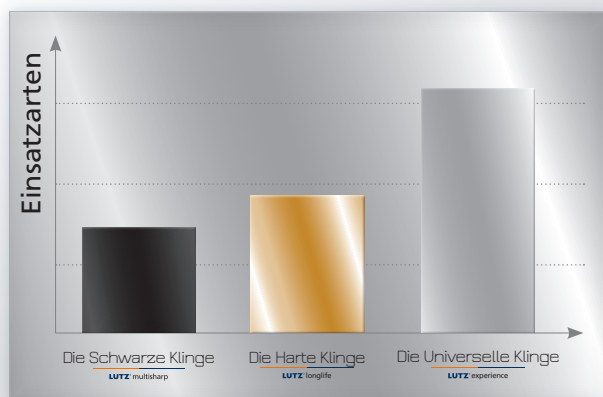

Die Universelle Klinge

LUTZ[®] experience

Erfahrung gleich Einsatzvielfalt.

Die Lösung für alle Schneidarbeiten.

Materialauswahl

Erfahrung

Universal

www.die-universelle-klinge.de

Wenn es auf den universellen Einsatz ankommt.

Die Universelle Klinge – LUTZ[®] experience vereint ein perfektes Zusammenspiel von Eigenschaften, die Ihnen den Alltag erleichtern: Durch eine intelligente Kombination von Klingen-Spezialstahl und jahrzehntelanger Erfahrung in der Klingenerstellung entsteht eine präzise Universalklinge, die bewusst auf **bestmögliche Einsatzvielfalt** ausgelegt wurde – zu Ihrem Nutzen, für Ihren Erfolg.