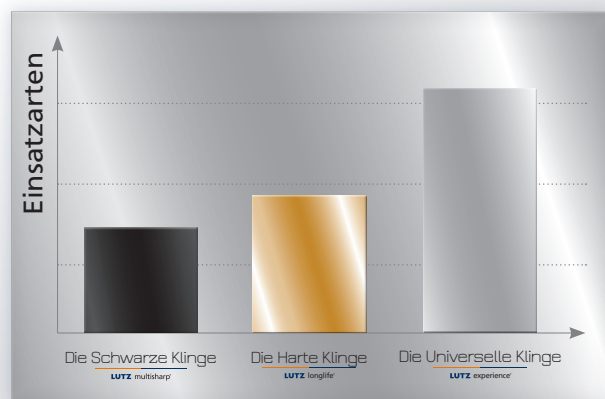

Die Universelle Klinge

LUTZ experience[®]

Erfahrung gleich Einsatzvielfalt.

Die Lösung für alle Schneidarbeiten.

Materialauswahl

Erfahrung

Universal

www.die-universelle-klinge.de

Wenn es auf den universellen Einsatz ankommt.

Die **Universelle Klinge** – LUTZ experience[®] vereint ein perfektes Zusammenspiel von Eigenschaften, die Ihnen den Alltag erleichtern: Durch eine intelligente Kombination von Klingen-Spezialstahl und jahrzehntelanger Erfahrung in der Klingenerstellung entsteht eine präzise Universalklinge, die bewusst auf **bestmögliche Einsatzvielfalt** ausgelegt wurde – zu Ihrem Nutzen, für Ihren Erfolg.